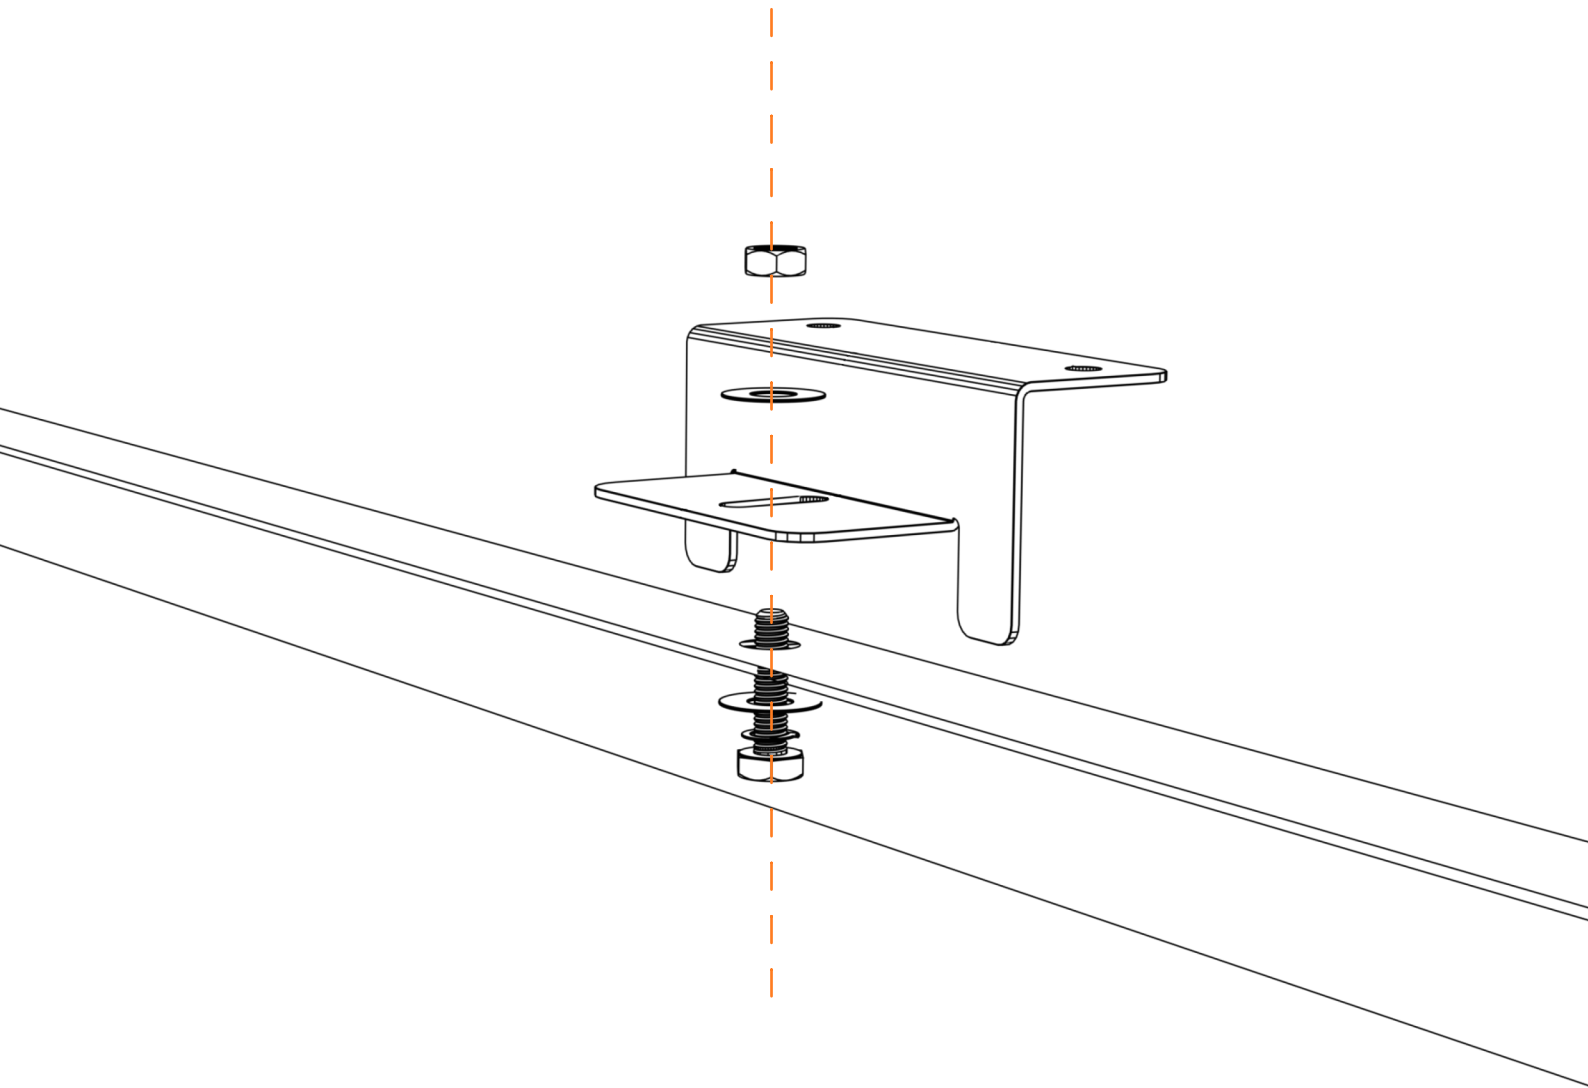

## Z-Winkel

(zur Befestigung des Solarmoduls)

2020.10

## 1. Produktdetails:

| S/N | Artikelbezeichnung | Abbildung   | Größe (mm) | Anzahl/ Stück |
|-----|--------------------|---|------------|---------------|
| 1   | Solarmodul         |    | /          | 1             |
| 2   | ING-ZBR-ST         |    | 64*100     | 4             |
| 3   | ST5.5*38           |    | ST5.5*38   | 8             |
| 4   | M6*20              |  | M6*20      | 4             |