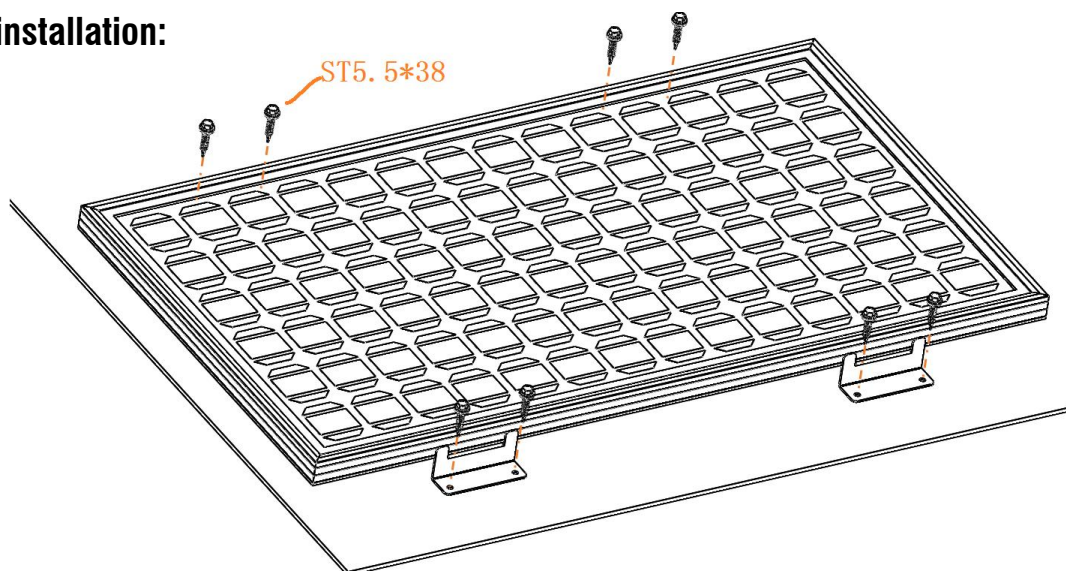

2.2 Bodeninstallation: