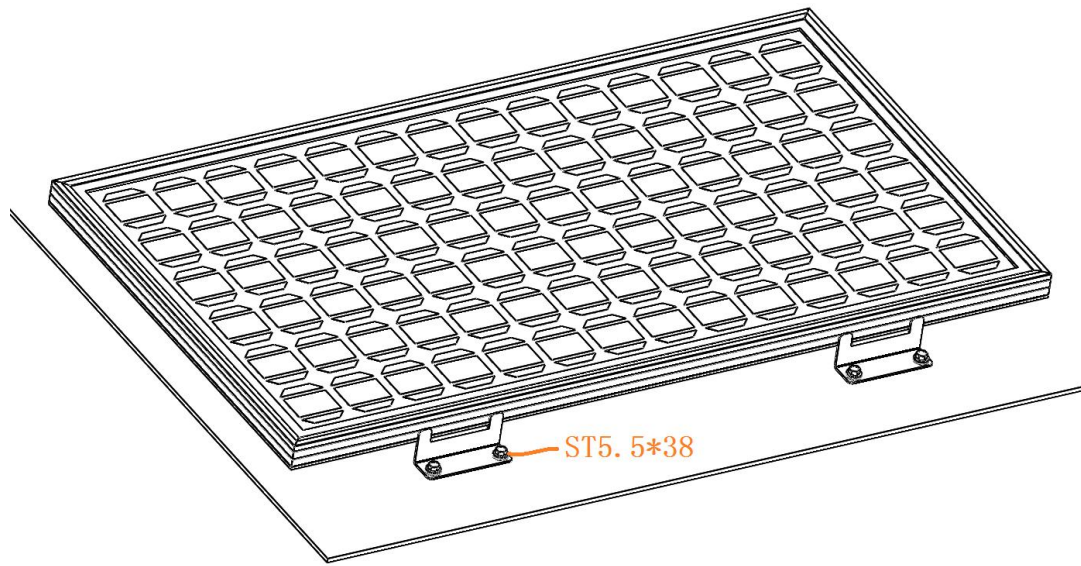

2.3 Endprodukt:

PV und SO