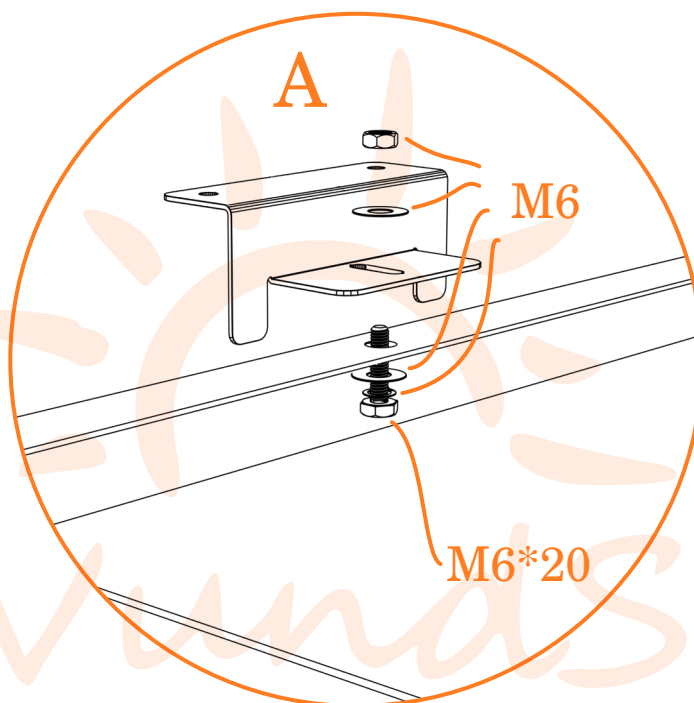

2.1 Komponenteninstallation: